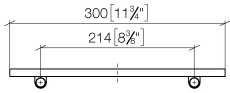

**Griglia - grigio chiaro** 82 482 970-52  
•Griglie in plastica

Prodotti complementari necessari

**Griglia - Taupe** 82 482 970-53  
•Griglie in plastica

83 482 970

mm [inches]

83 482 970

Parts for other  
finishes can be found  
here: Platinato  
spazzolato