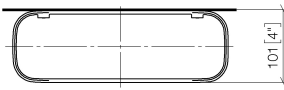

83 482 970

- larghezza 300mm
- altezza 26 mm
- sporgenza 100 mm
- Senza griglia

Compatibile con: TARA, LISSÉ, META

	Cromato	83 482 970-00
	Platinato spazzolato	83 482 970-06
	Platinato	83 482 970-08
	Dark Chrome	83 482 970-19
	Light Gold	83 482 970-26
	Light Gold spazzolato	83 482 970-27
	Ottone spazzolato (Oro 23k)	83 482 970-28
	Nero opaco	83 482 970-33
	Bronzo spazzolato	83 482 970-42
	Champagne spazzolato (Oro 22k)	83 482 970-46
	Champagne (Oro 22k)	83 482 970-47
	Cromo spazzolato	83 482 970-93
	Dark Platinum spazzolato	83 482 970-99

**Griglia - grigio chiaro** 82 482 970-52  
•Griglie in plastica

Prodotti complementari necessari

**Griglia - Taupe** 82 482 970-53  
•Griglie in plastica

83 482 970

mm [inches]

83 482 970

Parts for other  
finishes can be found  
here: Platinato  
spazzolato