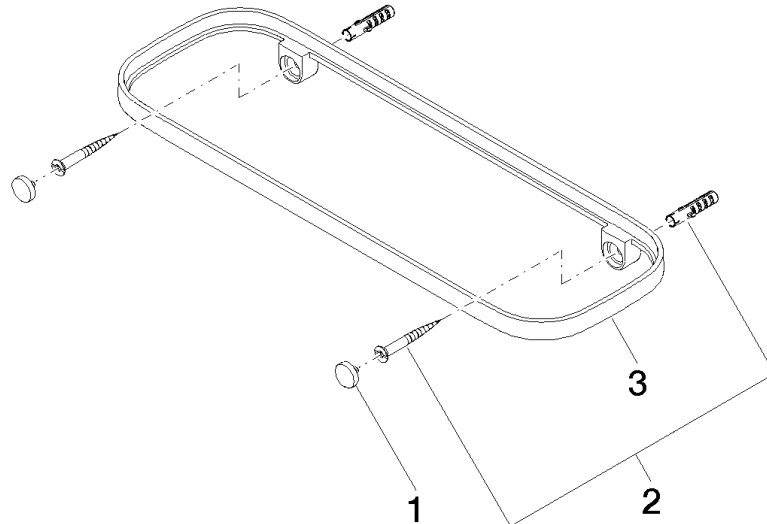

**Griglia - grigio chiaro** 82 482 970-52  
•Griglie in plastica

Prodotti complementari necessari

**Griglia - Taupe** 82 482 970-53  
•Griglie in plastica

83 482 970

mm [inches]

83 482 970

Parts for other  
finishes can be found  
here: Platinato  
spazzolato

### Elenco delle parti di ricambio

N.	Codice articolo	Denominazione	Quantità necessaria	Tempo di produzione
1	90 30 30 520 00-00	set	1	10
2	05 30 31 002 00 90	set di fissaggio	1	2
3	08 17 97 578-00	sostegno	1	60