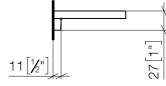

**Griglia - grigio chiaro** 82 482 970-52  
•Griglie in plastica

Prodotti complementari necessari

**Griglia - Taupe** 82 482 970-53  
•Griglie in plastica

83 482 970

mm [inches]

83 482 970

Parts for other  
finishes can be found  
here: Platinato  
spazzolato